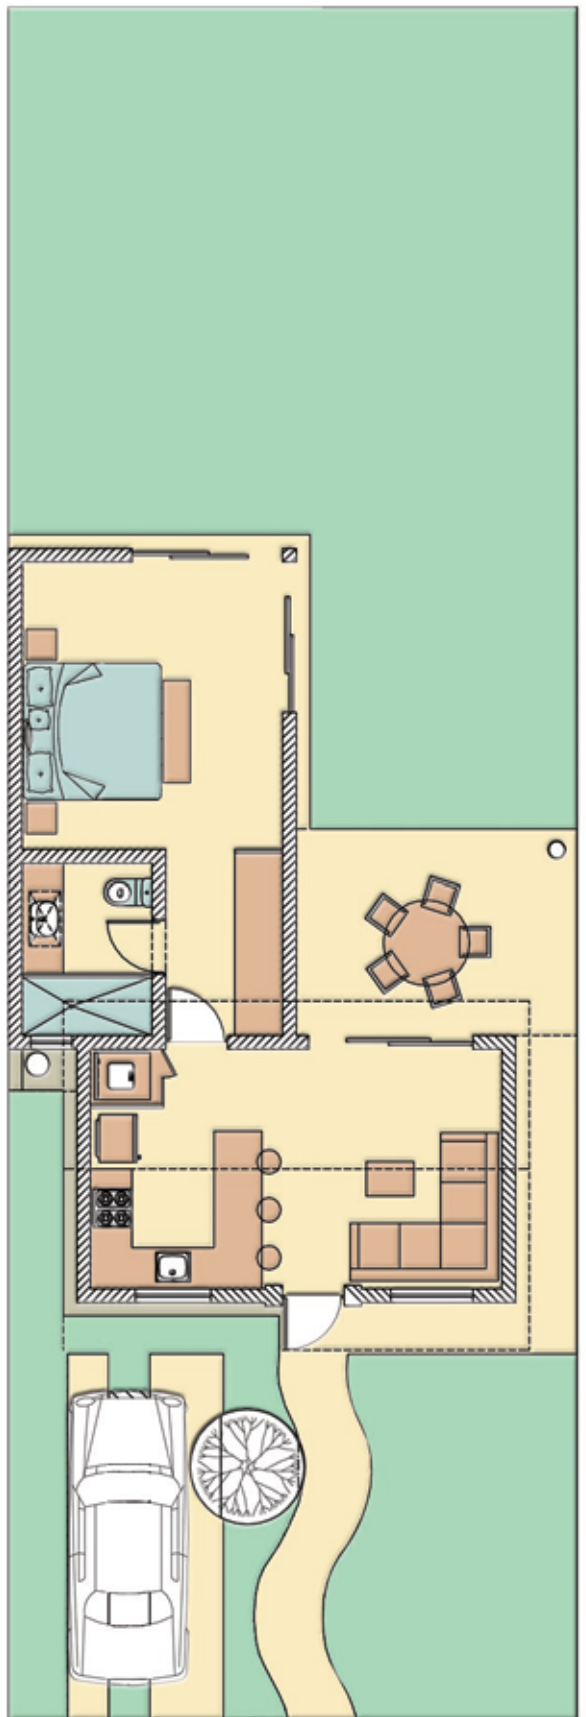

# Villa Margarita

Planta Baja / Lower Level  
55.00 m<sup>2</sup> - 592.00 ft<sup>2</sup>

Terraza Principal  
Front Terrace

12.30m<sup>2</sup> - 132.40 ft<sup>2</sup>

**Total Villa**  
**67.30 m<sup>2</sup> - 724.40 ft<sup>2</sup>**