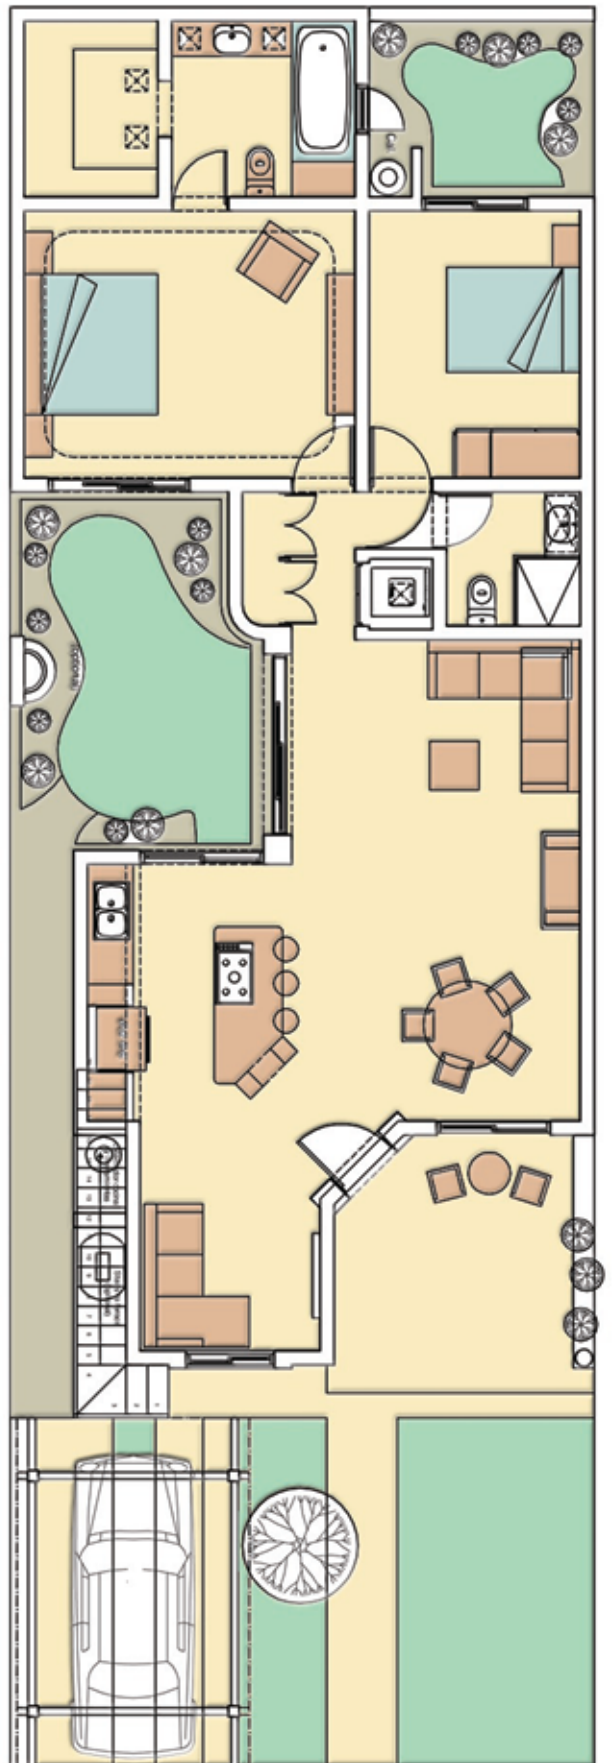

Villa Belén

Planta Baja / Lower Level

115.34 m² - 1,241.50 ft²

Terraza Principal / Front Terrace

12.97 m² - 139.60 ft²

Mirador / Mirador

33.37 m² - 359.19 ft²

Cubierta Cochera / Garage

16.33 m² - 175.77 ft²

Total Villa

178.01 m² - 1,916.08 ft²